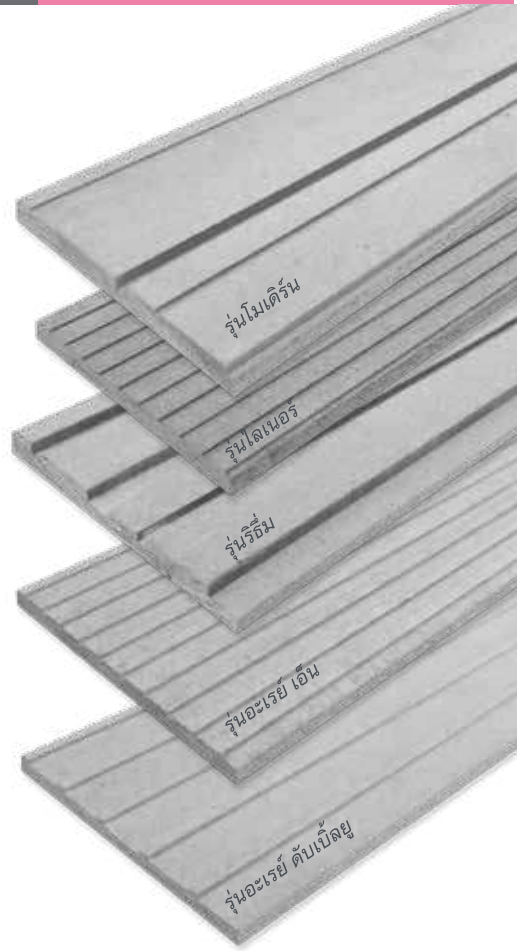

ไม้ตากแห้งผับ คอนวูด

CONWOOD DECORATIVE PANEL

โดดเด่นด้วยแนวเซาะร่องต่อเนื่อง เหมาะกับการออกแบบสไตล์โมเดิร์นที่ต้องการความหรูหรา เปลี่ยนพื้นที่แบนราบให้สวยงามมีมิติ ติดตั้งง่ายด้วยระบบสกรู โดยติดตั้งได้ทั้งบนโครงเคร่าและผนังปูน เพื่อการสร้างสรรค์ลวดลายที่แตกต่างได้อย่างไร้ขีดจำกัด

- ดีไซน์ทันสมัย ช่วยสร้างมิติให้ผนัง
- ประหยัดเวลาและลดค่าใช้จ่าย
- เหมือนนำไม้หลายขนาดมาวางเรียงกัน
- ใช้ได้ทั้งภายในและภายนอกอาคาร