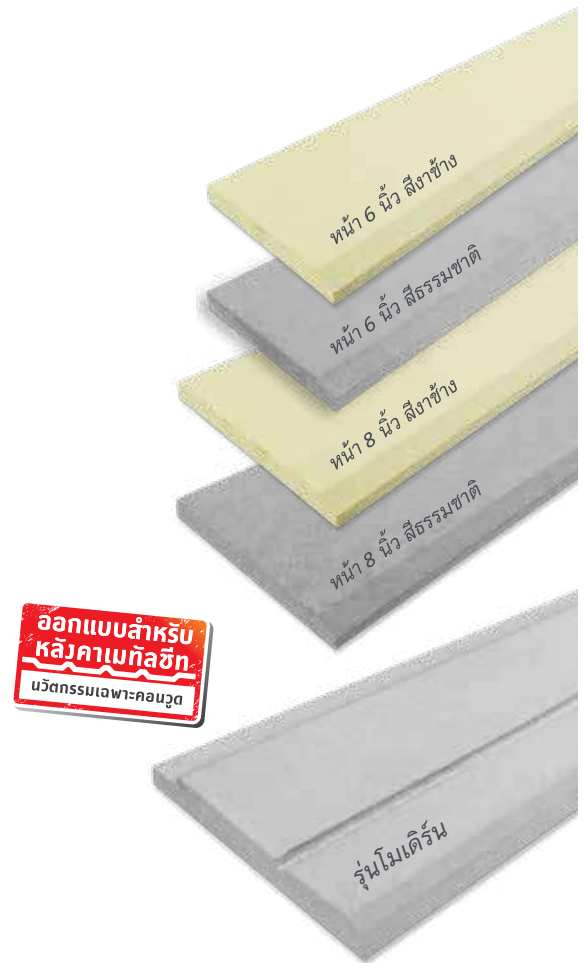

ไม้เชิงชาย คอนวูด

CONWOOD EAVE

ไม้เชิงชาย คอนวูด คุณภาพสูง สามารถติดตั้งตรงได้แนว ไม่โก่งหรือบิดงอ มีมิติ ทนทานทุกสภาพอากาศ เพิ่มความสวยงามด้วยลายเส้นไม้เสมือนไม้ธรรมชาติ และรุ่นโมเดิร์นที่ตอบโจทย์การสร้างบ้านสมัยใหม่ ถูกออกแบบมาเพื่อรองรับการใช้งานร่วมกับหลังคา เพิงหมาแหงน เพื่อรองรับการปิดด้วยแผ่นครอบสังกะสี (Flashing) ให้เรียบร้อย เสริมสร้างความแข็งแรงทำให้งานติดตั้งรวดเร็ว สวยงาม และคงทน

- มีให้เลือกทั้งสีธรรมชาติ และสีสำเร็จ
- แข็งแกร่ง ทนทานทุกสภาพอากาศ
- ใช้ได้ทุกรูปแบบหลังคา
- ทนทานทุกสภาพอากาศ