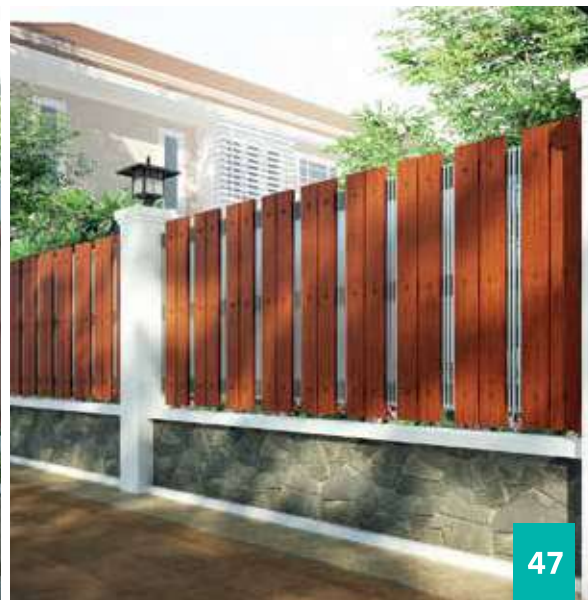

รุ่นผลิตภัณฑ์	สี	หนา (ซม.)	กว้าง (ซม.)	ยาว (ซม.)	น้ำหนัก (กก./แผ่น)	ภาพหน้าตัด
รุ่นพฤษภา	งาช้าง	1.6	10	100	2.0	
		1.6	10	150	3.0	
รุ่นชัยพฤษภา	งาช้าง	1.6	10	100	2.0	
		1.6	10	150	3.1	
		1.6	10	305	6.3