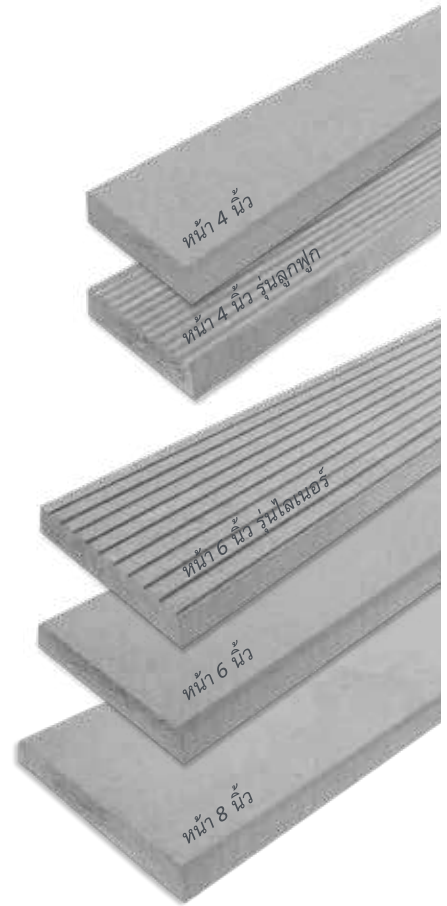

ไม้ตากแต่งพื้น คอนวูด

CONWOOD DECORATIVE DECK

ตอบสนองทุกการสร้างสรรค์ด้วยไม้ตากแต่งพื้น คอนวูด มอบความโดดเด่นด้วยลายเลียนละเอียดสวยงามเหมือนไม้ธรรมชาติอันเป็นเอกลักษณ์ของไม้คอนวูด ผลิตด้วยเทคโนโลยีล้ำสมัยเพื่อตอบสนองการออกแบบทั้งพื้นผิวแบบเรียบและแบบลูกฟูกให้เลือกสรรพร้อมขนาดที่หลากหลาย

- สวยเหมือนปูพื้นด้วยไม้จริง
- แข็งแกร่ง ทนทานทุกสภาพอากาศ
- ติดตั้งง่าย น้ำหนักเบา
- ใช้ได้ทั้งภายใน ภายนอกอาคาร และพื้นที่ภูมิสถาปัตย์