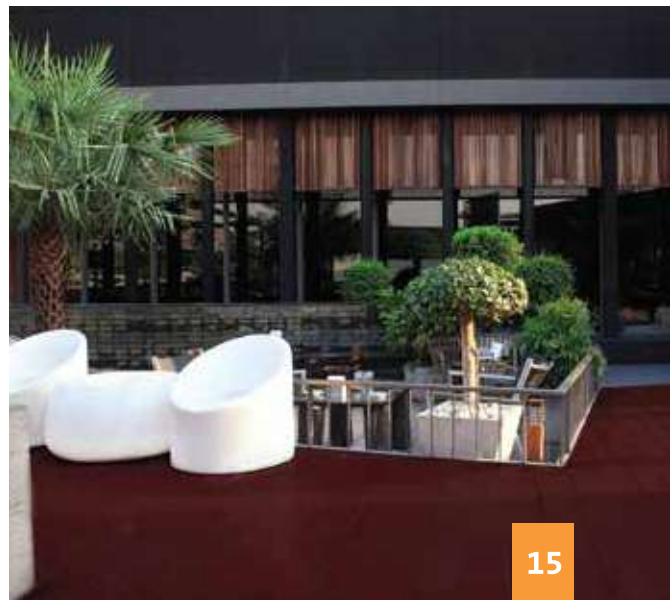

รุ่นผลิตภัณฑ์	สี	หนา (ซม.)	กว้าง (ซม.)	ยาว (ซม.)	น้ำหนัก (กก./แผ่น)	แผ่น/ตร.ม.	ภาพหน้าตัด
หน้า 4 นิ้ว รูนลูกฟูก	ธรรมชาติ	2.5	10	305	9.8	3.27	
หน้า 4 นิ้ว	ธรรมชาติ	2.5	10	305	9.8	3.27	
หน้า 6 นิ้ว รูนไลเนอร์	ธรรมชาติ	2.5	15	305	14.7	2.18	
หน้า 6 นิ้ว	ธรรมชาติ	2.5	15	305	14.7	2.18	
หน้า 8 นิ้ว	ธรรมชาติ	2.5	20	305	19.5	1.63	

การติดตั้งไม้ตากแต่งพื้น คอนวูด ต้องวางบนพื้นซีเมนต์เรียบเท่านั้น