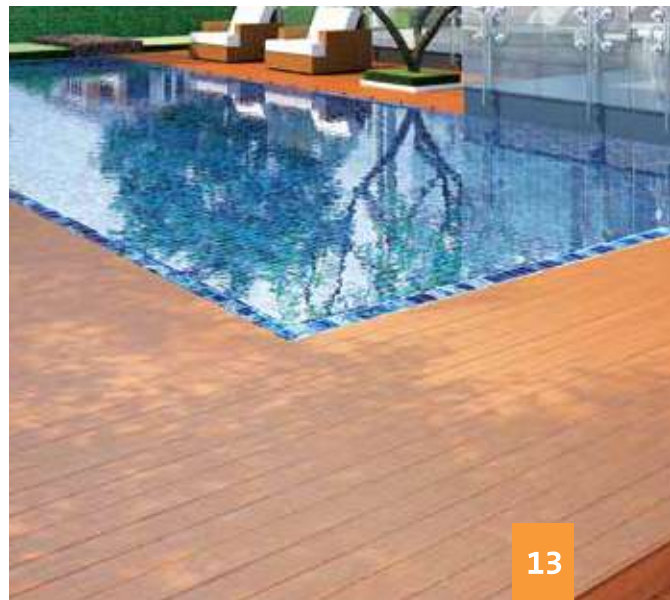

ไม้พื้น คอนวูด หน้า 4 นิ้ว ทรีอินวัน รุ่นที-ล็อก

CONWOOD DECK 4" 3IN1 T-LOCK

ติดตั้งง่าย รวดเร็ว โดยใช้อุปกรณ์ที-ล็อก แทนการเจาะไม้ ลดขั้นตอนงานเก็บหัวสกรู เพิ่มความประณีตสวยงามให้แก่พื้น ให้ความรู้สึกและสัมผัสเหมือนไม้ธรรมชาติ

- ติดตั้งง่าย รวดเร็ว ด้วยระบบที-ล็อก
- สวยสมบูรณ์แบบ สัมผัสเรียบเนียน ไร้รอยหัวสกรู
- สามารถถอดประกอบมาใช้ใหม่ได้

ชุดอุปกรณ์ที-ล็อก

ระบบติดตั้งแบบไร้หัวสกรู สำหรับติดตั้งไม้พื้น คอนวูด รุ่นที-ล็อก
22 ชุด / กล่อง ชุดอุปกรณ์ จำหน่ายแยก

รุ่นผลิตภัณฑ์	สี	หนา (ซม.)	กว้าง (ซม.)	ยาว (ซม.)	น้ำหนัก (กก./แผ่น)	แผ่น/ตร.ม.	ภาพหน้าตัด
หน้า 4 นิ้ว ทรีอินวัน รุ่นที-ล็อก	ธรรมชาติ	2.5	30	305	28.8	1.09	

การติดตั้งไม้พื้น คอนวูด รุ่นที-ล็อก วางบนตระยะไม่เกิน 30 ซม.