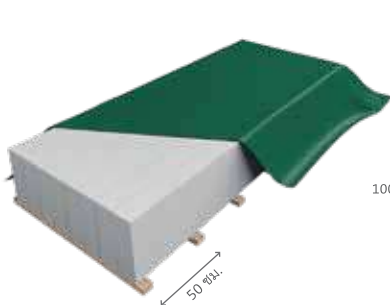

TECHNICAL DATA

PHYSICAL PROPERTIES

	มาตรฐาน	หน่วย	ผลการทดสอบ
เกณฑ์ความคลาดเคลื่อนความหนา	BS EN 12467	mm	± 1.0
ความหนาแน่น	ASTM C1185	g/cm³	1.26 ± 0.10
ความชื้นในแผ่น	ASTM C1185	%	5.0 ± 2.0
การดูดซึมน้ำ	ASTM C1185	%	≤ 30
ความต้านทานแรงดัด (Equilibrium conditioning, Longitudinal direction)	ASTM C1185	MPa	11 - 15
ความต้านทานการรั่วซึม	BS EN 12467	-	Pass
การเปลี่ยนแปลงขนาดเมื่อความชื้นเปลี่ยน	-	%	0.27

FIRE RESISTANCE PROPERTIES

การไม่ติดไฟ	BS 476 Part 5	-	Pass
ดัชนีการไม่ติดไฟ	BS 476 Part 6	-	I=0, Pass
การไม่ลามไฟที่ผิว	BS 476 Part 7	-	Class 1, Pass
การทนไฟ	BS 476 Part 22	-	20 Minutes*

*การทดสอบหน้ทนไฟเป็นไปตามข้อกำหนดการติดตั้งตามมาตรฐานของบริษัทฯ

THERMAL RESISTANCE PROPERTIES

การนำความร้อน	ASTM C177	W/m.k	0.184
การต้านความร้อน	ASTM C177	m².k/W	0.082

DURABILITY PROPERTIES

Freeze / Thaw Resistance	ASTM C1185	-	Pass
Warm Water Resistance	ASTM C1185	-	Pass
Heat / Rain Resistance	ASTM C1185	-	Pass
Soak / Dry Resistance	ISO 8336	-	Pass

การกองเก็บ ขนย้าย ผลิตภัณฑ์คอนกรีต

ควรงอบเก็บผลิตภัณฑ์คอนกรีตในพื้นที่ราบและแห้ง ควรงอบด้วยไม้เนื้อแข็ง 1.5 นิ้ว x 3 นิ้ว ทุกระยะ 50 ซม. การกองเก็บในที่แจ้งแนะนำให้คลุมด้วยแผ่นผ้าใบ เพื่อป้องกันน้ำฝนและฝุ่นละออง