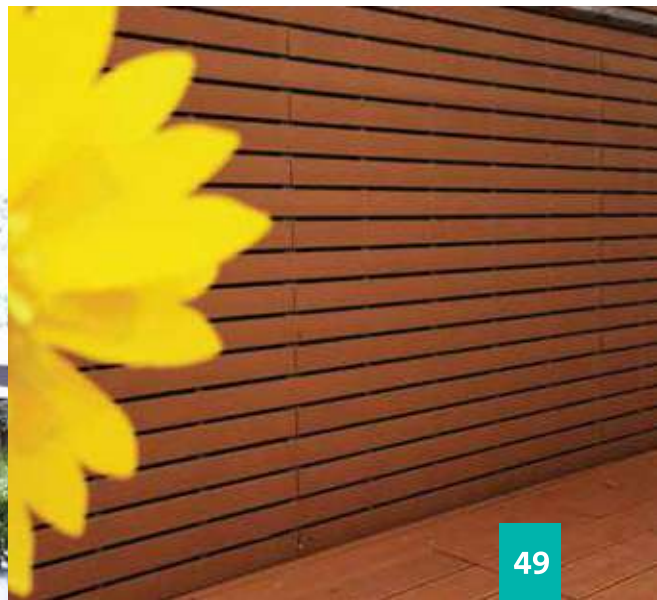

รุ่นผลิตภัณฑ์	สี	หนา (ซม.)	กว้าง (ซม.)	ยาว (ซม.)	น้ำหนัก (กก./แผ่น)	ภาพหน้าตัด
ไม้บังตา	งาช้าง	1.4	7.5	305	4.1	
ไม้คอนวูด	ธรรมชาติ	1.6	5	305	3.1	
		2.5	5	305	4.9