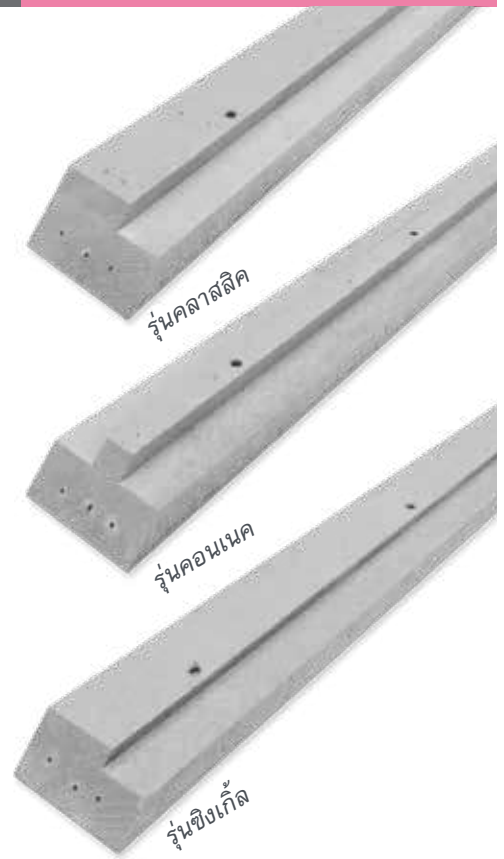

ไม้วงกบประตู คอนวูด

CONWOOD DOOR FRAME

ด้วยคุณภาพการผลิตไม้วงกบประตู คอนวูด ที่ได้มาตรฐาน สามารถตอบสนองทุกความคิดสร้างสรรค์ พร้อมรุ่นคอนเนค ที่ติดตั้งประตูได้ทั้ง 2 ฝั่ง และยังติดตั้งได้กับผนังทุกประเภท หมดปัญหาเรื่องการบิดงอจากความชื้น

- ติดตั้งได้กับผนังทุกประเภท
- เลือกทาสีได้ตามต้องการ
- แข็งแรง ทนทาน
- หมดปัญหาเรื่องการบิดงอ

รุ่นผลิตภัณฑ์	รายละเอียดผลิตภัณฑ์				สูง (ซม.)	ภาพหน้าตัด
รุ่นคลาสสิก	ระยะความกว้าง (ซม.)	70	80	90	210	
	น้ำหนักของวงกบ (กก.)	29.47	30.27	30.87	210	
รุ่นคอนเนค	ระยะความกว้าง (ซม.)	70	80	90	210	
	น้ำหนักของวงกบ (กก.)	26.43	27.03	27.47	210	
รุ่นซิงเกิ้ล	ระยะความกว้าง (ซม.)	70	80	90	210	
	น้ำหนักของวงกบ (กก.)	21.98	22.37	22.77	210	

1. **!**
1. ควรติดตั้งบานพับประตู 4 ตัว และขันสกรูทุกตำแหน่งเพื่อความแข็งแรง
  2. บานประตูไม่ควรมีน้ำหนักเกิน 40 กก.
  3. น้ำหนักไม้รวมน้ำหนักบรรจุภัณฑ์