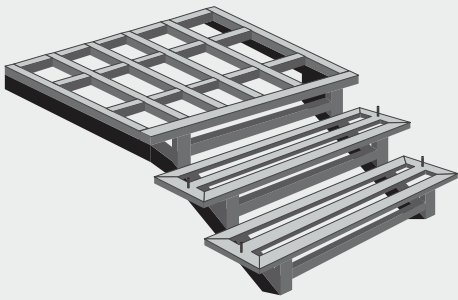

CONWOOD
BEYOND

ไม้ตากแต่งบันได คอนวูด บียอนด์ ดีจิทอล โค้ทติ้ง

CONWOOD BEYOND DECORATIVE STAIR DIGITAL COATING

STANDARD COLOR AND TEXTURE

**MODERN
TEAK**
โมเดิร์น ทีค

**LUXURY
OAK**
ลักซัวรี่ โอ๊ค

ความหนา(ซม.)	ความกว้าง(ซม.)	ความยาว(ซม.)	น้ำหนัก(กก.)/แผ่น
2.5	25	120	9.6
2.5	30	150	14.2
2.5	30	305	28.8

1. ไม้ตากแห้งบับได ลูกนอน หน้า 10 นิ้ว
2. ไม้ตากแห้งซานพักบันได หน้า 12 นิ้ว ยาว 1.5 เมตร
3. ไม้ตากแห้งซานพักบันได หน้า 12 นิ้ว ยาว 3.05 เมตร

5 LAYERS SYSTEM

- 1ST SEALANT ปรับพื้นผิวให้พร้อมสำหรับ DIGITAL COATING
- 2ND PRIMER เพิ่มการยึดเกาะระหว่างเนื้อไม้และ DIGITAL COATING
- 3RD DIGITAL COATING สีสวย ฟังแน่น ไม่ซีดจาง
- 4TH BONDED LINK ปกป้องให้สีสวยงาม ยาวนาน
- 5TH COATING PROTECTION เพิ่มความทนทานและป้องกันคราบจากการใช้งาน

วิธีการติดตั้ง

ไม้ตกแต่งบันได และชานพักบันได คอนวูด บียอนด์ ดิจิตอล ไม้ทัง

รูปแบบการติดตั้งบนโครงคร่าวเหล็ก

กาวพลังตะปูสำหรับติดด้านหลังแผ่น

ใช้กาวพลังตะปู (ชนิดหลอด) ยิงด้านหลังไม้ตกแต่งบันได* เป็นเส้นตามแนวโครงเหล็ก แล้วใช้เกรียงใบโพธิ์ขนาดร่องด้วย 4 มม. ปาดให้ทั่วแล้วจึงนำไม้ตกแต่งบันได ลูกตั้งประกบโครงเหล็ก

รูปแบบการติดตั้งบนบันไดซีเมนต์

ภาพแสดงการยึดเคือยรับลูกกรงบันได

เกรียงใบโพธิ์ขนาดร่องด้วย 4 มม. สำหรับการปาดปูนกาวหรือกาวพลังตะปูด้านหลังแผ่น

การกองเก็บ พื้นจะต้องเรียบและมีผ้าใบคลุมอยู่เสมอ

การยึดไม้ตกแต่งบันได คอนวูด บียอนด์ ดิจิตอล ไม้ทัง