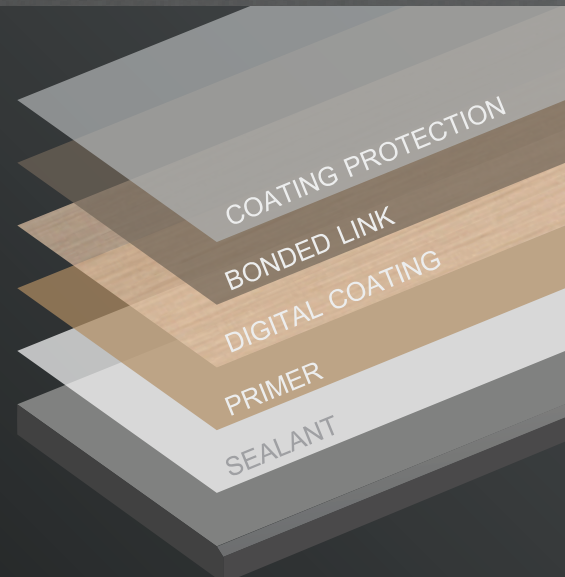

CONWOOD
BEYOND

ไม้ตากแต่งบันได คอนวูด บียอนด์ ดีจิทอล โค้ทติ้ง

CONWOOD BEYOND DECORATIVE STAIR DIGITAL COATING

STANDARD COLOR AND TEXTURE

**MODERN
TEAK**
โมเดิร์น ทีค

**LUXURY
OAK**
ลักซัวรี่ โอ๊ค

ความหนา(ซม.)	ความกว้าง(ซม.)	ความยาว(ซม.)	น้ำหนัก(กก.)/แผ่น
2.5	25	120	9.6
2.5	30	150	14.2
2.5	30	305	28.8

1. ไม้ตากแห้งบับได ลูกนอน หน้า 10 นิ้ว
2. ไม้ตากแห้งซานพักบันได หน้า 12 นิ้ว ยาว 1.5 เมตร
3. ไม้ตากแห้งซานพักบันได หน้า 12 นิ้ว ยาว 3.05 เมตร

5 LAYERS SYSTEM

- 1ST SEALANT ปรับพื้นผิวให้พร้อมสำหรับ DIGITAL COATING
- 2ND PRIMER เพิ่มการยึดเกาะระหว่างเนื้อไม้และ DIGITAL COATING
- 3RD DIGITAL COATING สีสวย ฟังแน่น ไม่ซีดจาง
- 4TH BONDED LINK ปกป้องให้สีสวยงาม ยาวนาน
- 5TH COATING PROTECTION เพิ่มความทนทานและป้องกันคราบจากการใช้งาน

- เทคโนโลยี Digital Coating 5 ชั้น ช่วยลดรอยขีดข่วน
- ออกแบบลายไม้ให้คล้ายวัสดุปิดพื้นชั้น 2 อย่างกลมกลืน
- ลายไม้คุณภาพสม่ำเสมอทุกแผ่น สวยงาม ทนทาน
- ทำงานได้รวดเร็ว
- ปลอดจากปลวก 100%

เทคโนโลยีซี
เยอรมัน